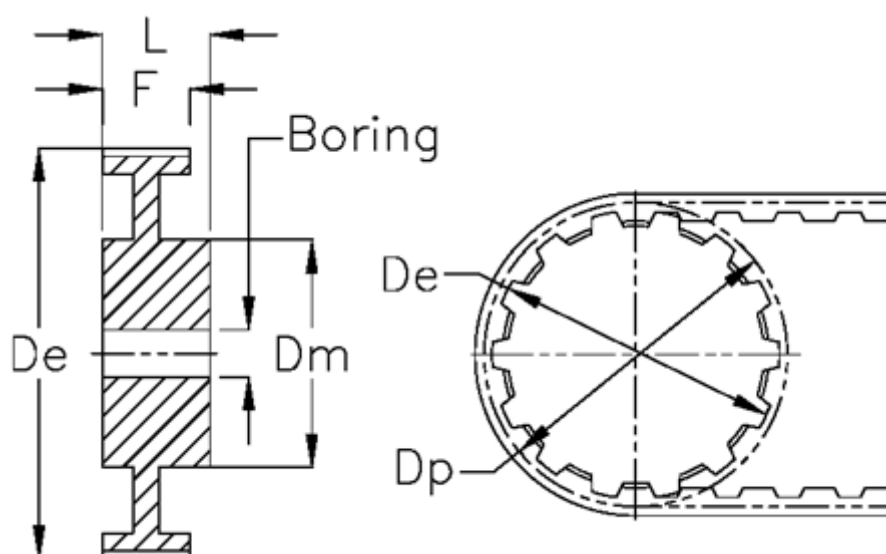

Varenummer: 604142048015  
Beskrivelse: Tandremskive med nav  
HTD 48 5M 15

## Mål

Boring = 8  
Bredde = 15  
De = 75.25  
Di = 30  
Dm = 45  
Dp = 76.39  
F = 20.5  
L = 61

Tandantal = 48  
Type = 5M  
Vægt = 0.187